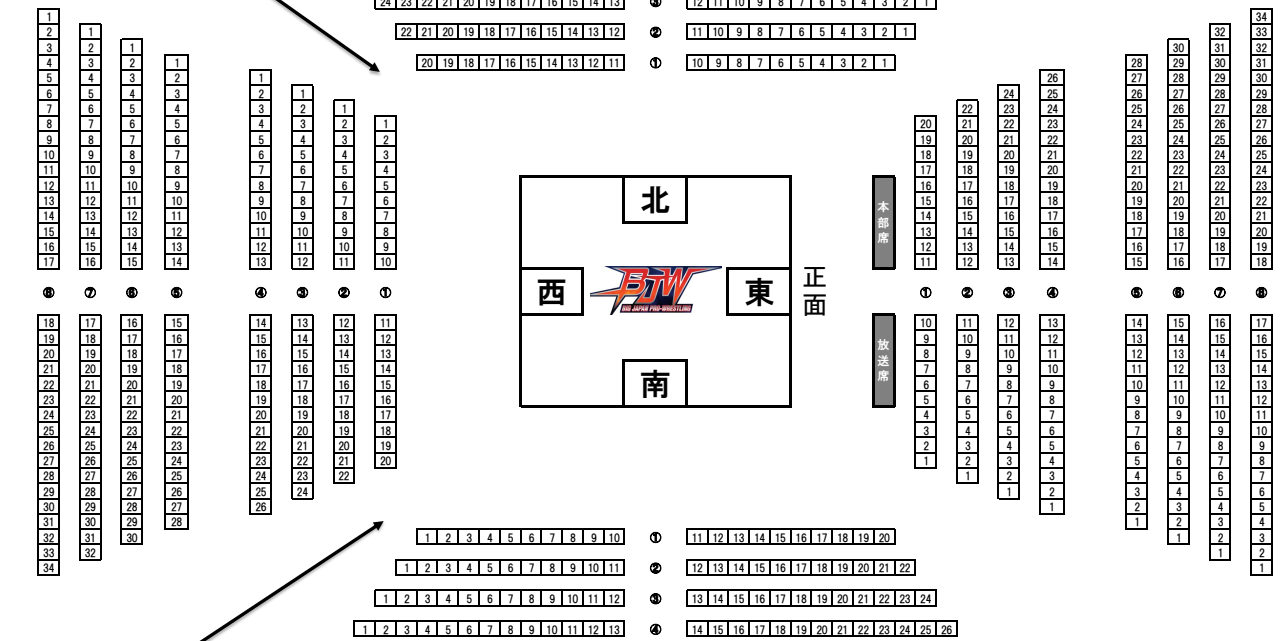

大日本プロレス 横浜武道館大会

5月5日(木祝)14:00開場・15:00開始

<入場料金>

★最前列スーパーシート 完売	★リングサイド 5,000円(当日5,500円)	★スタンド指定席A 4,000円(当日4,500円)	★スタンド見切れ席 2,500円(3,000円)
★特別リングサイド 完売	★スタンド最前列 完売	★スタンド指定席B 3,000円(3,500円)	

赤コーナー入場

青コーナー入場

見切れ席

90	90	90	90	90
89	89	89	89	89
88	88	88	88	88
87	87	87	87	87
86	86	86	86	86
85	85	85	85	85
84	84	84	84	84
83	83	83	83	83
82	82	82	82	82
81	81	81	81	81
80	80	80	80	80
79	79	79	79	79
78	78	78	78	78
77	77	77	77	77
76	76	76	76	76
75	75	75	75	75
74	74	74	74	74
73	73	73	73	73
72	72	72	72	72
71	71	71	71	71
70	70	70	70	70
69	69	69	69	69
68	68	68	68	68
67	67	67	67	67
66	66	66	66	66
65	65	65	65	65
64	64	64	64	64
63	63	63	63	63
62	62	62	62	62
61	61	61	61	61
60	60	60	60	60
59	59	59	59	59
58	58	58	58	58
57	57	57	57	57
56	56	56	56	56
55	55	55	55	55
54	54	54	54	54
53	53	53	53	53
52	52	52	52	52
51	51	51	51	51
50	50	50	50	50
49	49	49	49	49
48	48	48	48	48
47	47	47	47	47
46	46	46	46	46
45	45	45	45	45
44	44	44	44	44
43	43	43	43	43
42	42	42	42	42
41	41	41	41	41
40	40	40	40	40
39	39	39	39	39
38	38	38	38	38
37	37	37	37	37
36	36	36	36	36
35	35	35	35	35
34	34	34	34	34
33	33	33	33	33
32	32	32	32	32
31	31	31	31	31
30	30	30	30	30
29	29	29	29	29
28	28	28	28	28
27	27	27	27	27
26	26	26	26	26
25	25	25	25	25
24	24	24	24	24
23	23	23	23	23
22	22	22	22	22
21	21	21	21	21
20	20	20	20	20
19	19	19	19	19
18	18	18	18	18
17	17	17	17	17
16	16	16	16	16
15	15	15	15	15
14	14	14	14	14
13	13	13	13	13
12	12	12	12	12
11	11	11	11	11
10	10	10	10	10
9	9	9	9	9
8	8	8	8	8
7	7	7	7	7
6	6	6	6	6
5	5	5	5	5
4	4	4	4	4
3	3	3	3	3
2	2	2	2	2
1	1	1	1	1